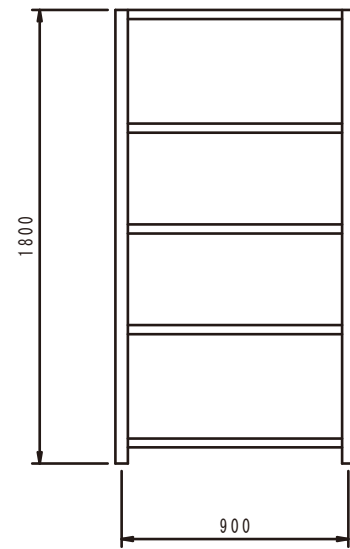

軽量ラック150kg/段 (H1800)

間口 (mm)

奥行き (mm)

標準棚板有効高さ (mm)

4段

5段

軽量ラック150kg/段 (H2100)

間口 (mm)

奥行き (mm)

標準棚板有効高さ (mm)

4段

5段