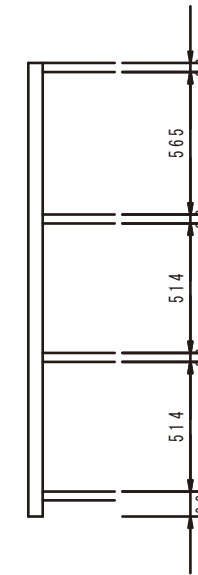

軽量ラック150kg/段 (H1800)

間口 (mm)

奥行き (mm)

標準棚板有効高さ (mm)

4段

5段

軽量ラック150kg/段 (H2100)

間口 (mm)

奥行き (mm)

標準棚板有効高さ (mm)

4段

5段