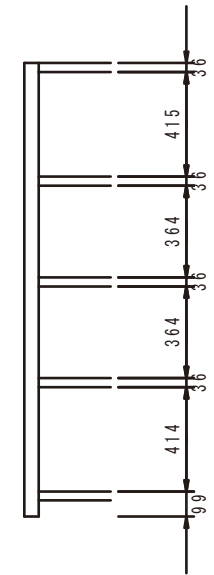

軽量ラック150kg/段 (H1800)

間口 (mm)

奥行き (mm)

標準棚板有効高さ (mm)

4段

5段

軽量ラック150kg/段 (H2100)

間口 (mm)

奥行き (mm)

標準棚板有効高さ (mm)

4段

5段