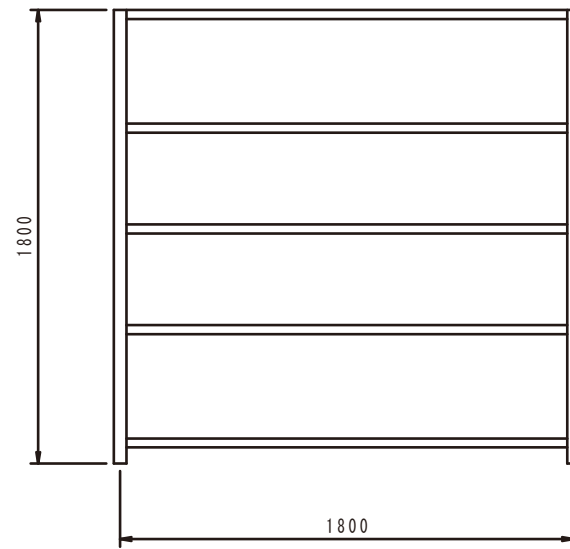

軽量ラック150kg/段 (H1800)

間口 (mm)

奥行き (mm)

標準棚板有効高さ (mm)

4段

5段

軽量ラック150kg/段 (H2100)

間口 (mm)

奥行き (mm)

標準棚板有効高さ (mm)

4段

5段