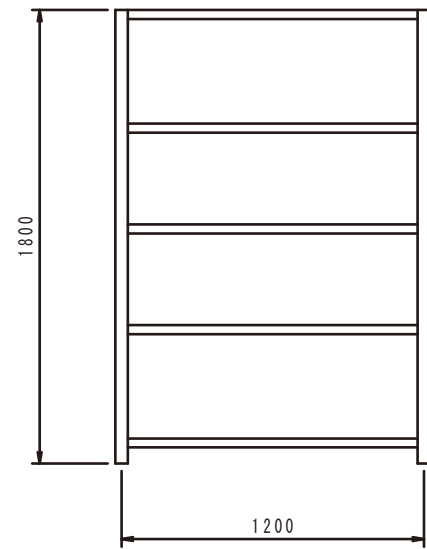

軽量ラック150kg/段 (H1800)

間口 (mm)

奥行き (mm)

標準棚板有効高さ (mm)

4段

5段

軽量ラック150kg/段 (H2100)

間口 (mm)

奥行き (mm)

標準棚板有効高さ (mm)

4段

5段